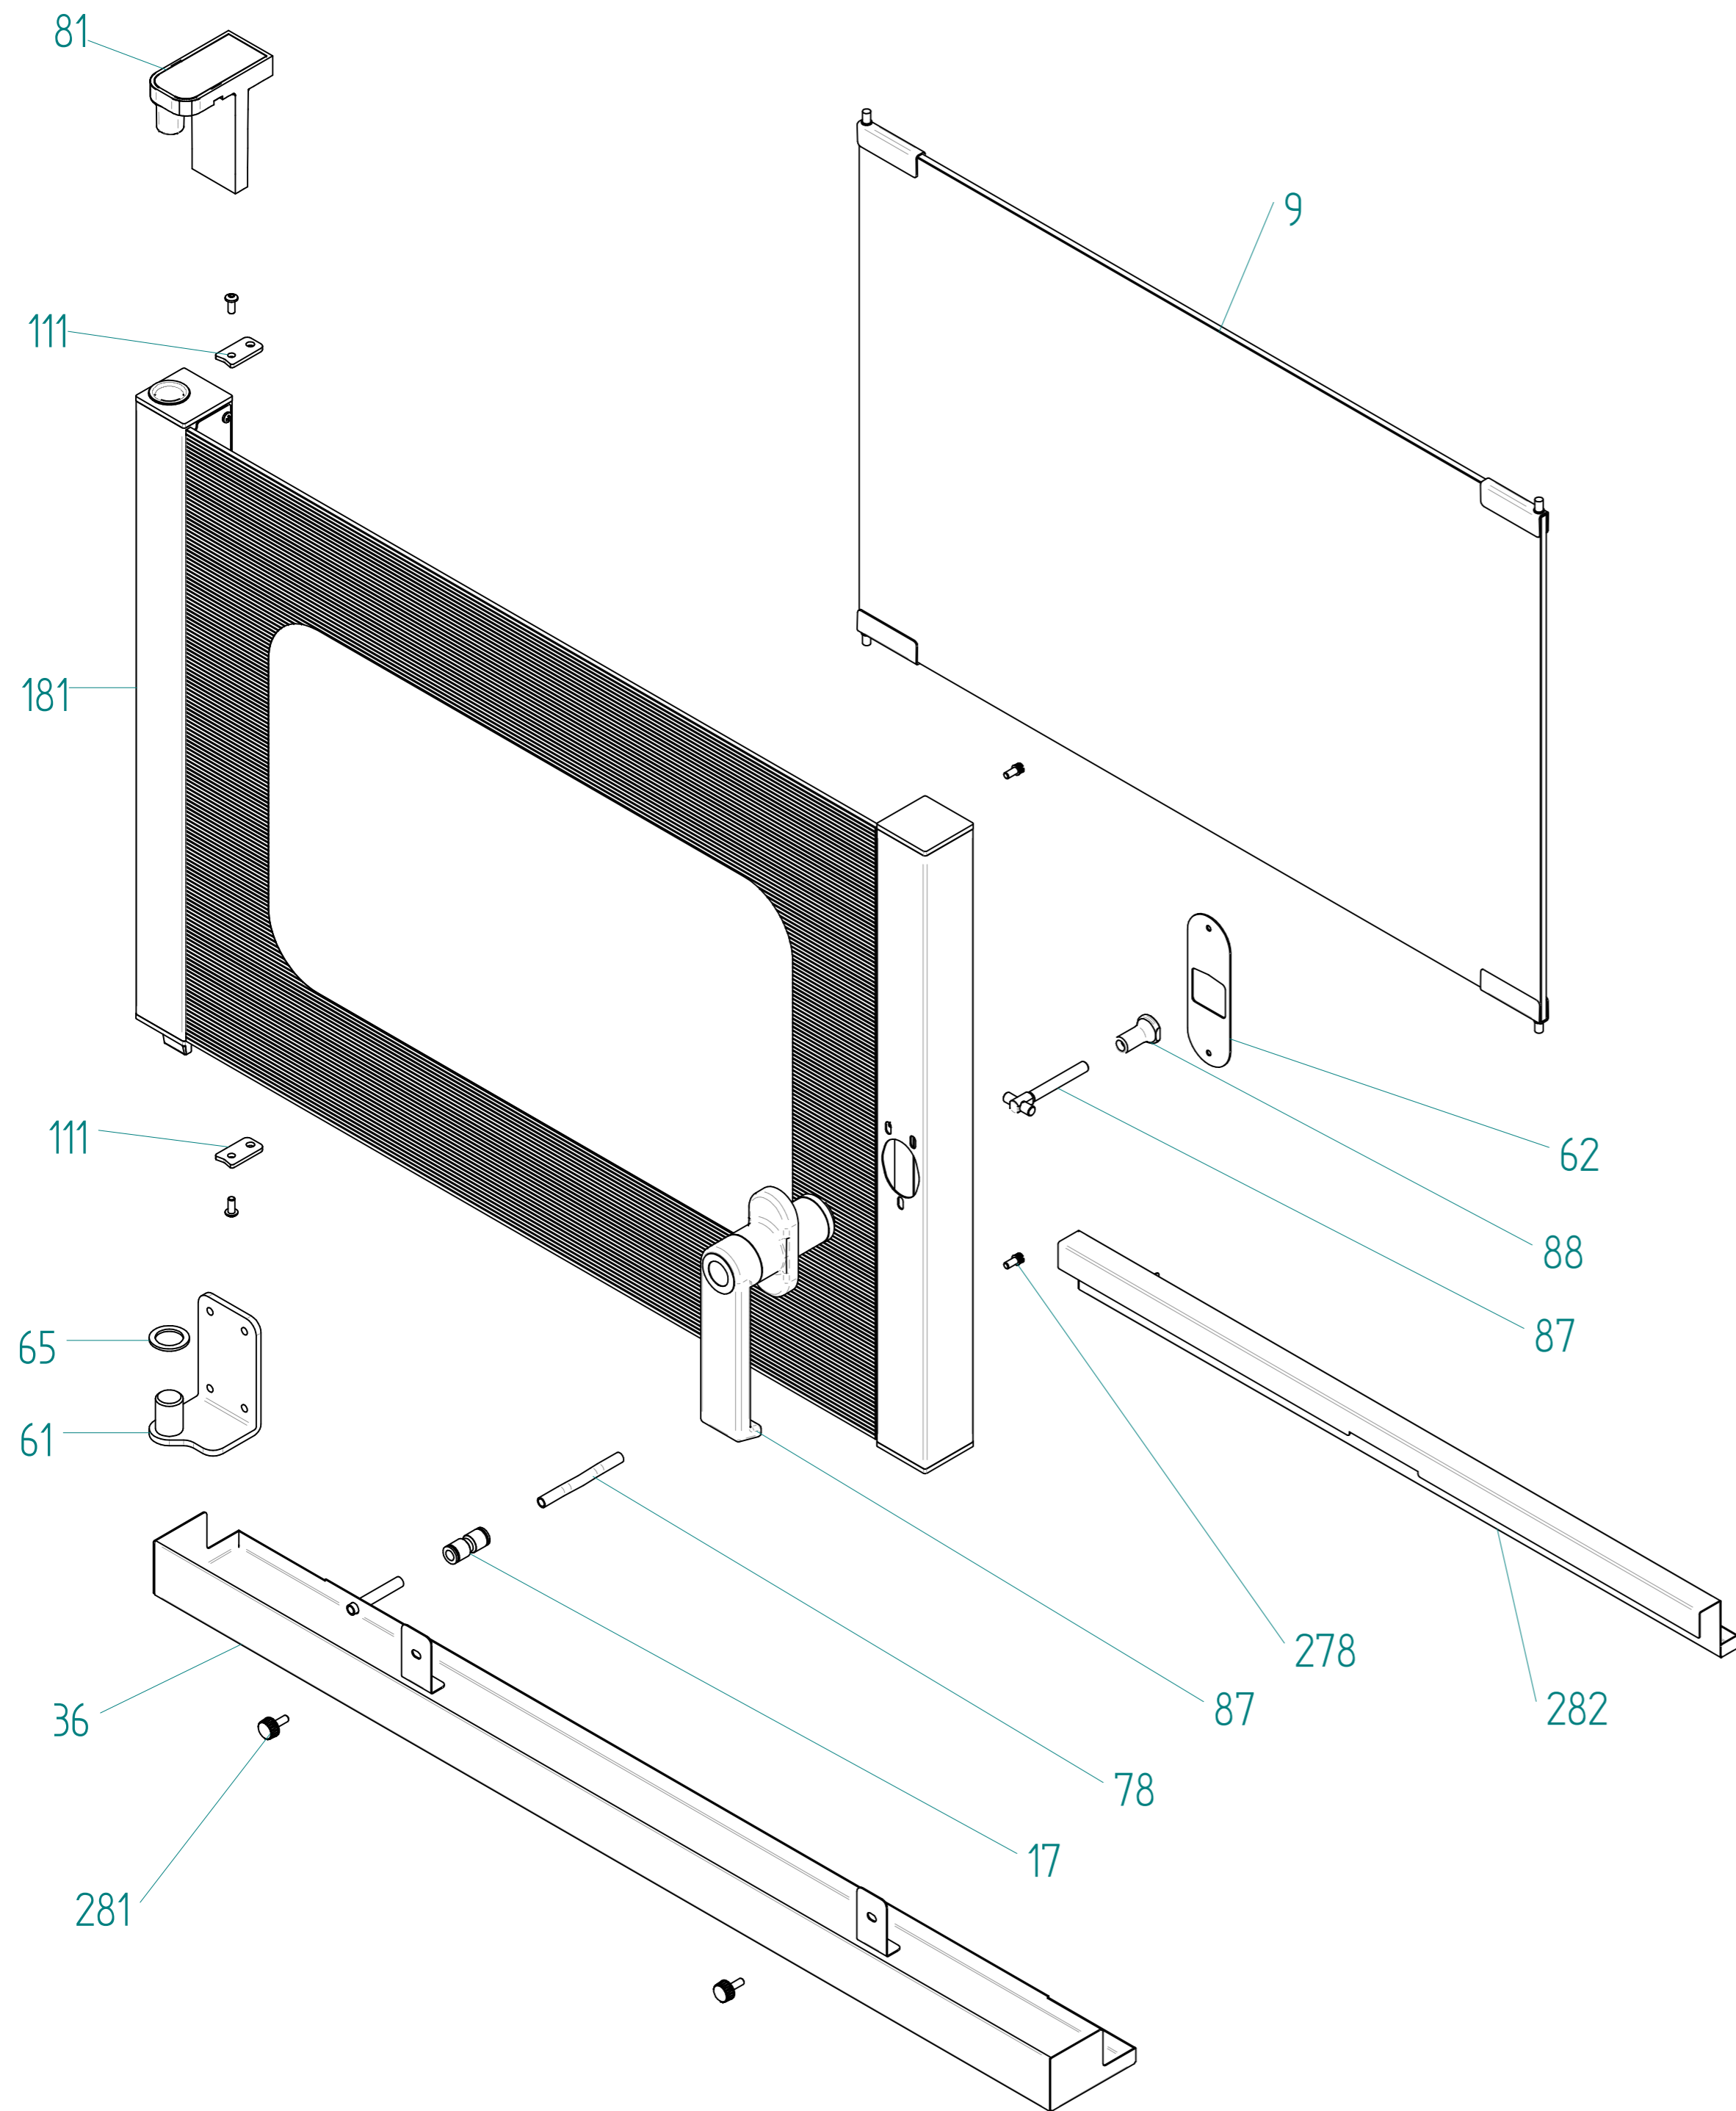

- 21
- 22-23
- 24
- 25
- 70
- 80
- 82
- 84
- 99
- 98
- 79
- 71

TITLE	ESPLOSO CORPO FORNO G915 DIGITALE CERN. PL. PIRON	DESIGNER	m.brigo
DATE OF VALIDITY	31/08/2012 - ...	OLD CODE	...
FILE	U:\DISEGNI_SEVES\PL0SIV915\G915RXSD20000_A.dft	NEW CODE	G915RXSD20000_A

 professional ovens www.piron.it	TITLE	ESPLOSO PORTA G915 DIGITALE CER. PL. PIRON	DESIGNER	m.brigo	
	DATE OF VALIDITY	31/08/2012 - ...	NOTE	OLD CODE	...
	FILE	U:\DISIGNI_SE\ESPLOSI\G915RXSD20000_B.dft	NEW CODE	G915RXSD20000_B	