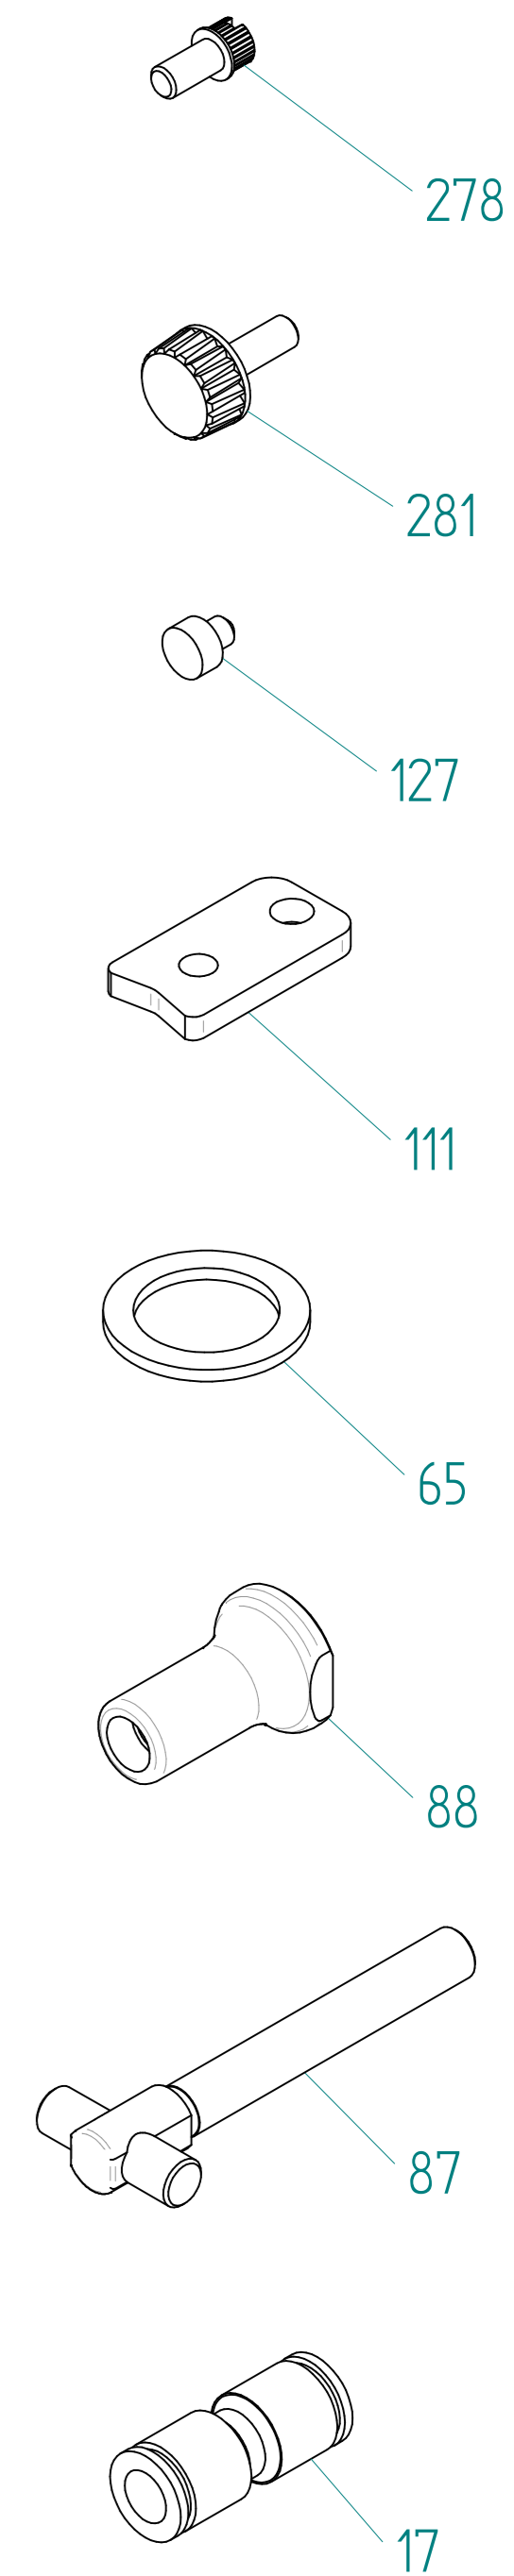

- 21
- 22-23
- 24
- 25
- 70
- 80
- 82
- 84
- 99
- 98
- 79
- 71

TITLE	ESPLOSO CORPO FORNO G915 DIGITALE CERN. PL. PIRON	DESIGNER	m.brigo
DATE OF VALIDITY	31/08/2012 - ...	OLD CODE	...
FILE	U:\DISEGNI_SEVES\PL0SIV915\G915RXSD20000_A.dft	NEW CODE	G915RXSD20000_A

 professional ovens www.piron.it	TITLE	ESPLOSO PORTA G915 DIGITALE CER. PL. PIRON	DESIGNER	m.brigo	
	DATE OF VALIDITY	31/08/2012 - ...	NOTE	OLD CODE	...
	FILE	U:\DISIGNI_SE\ESPLOSI\G915RXSD20000_B.dft	NEW CODE	G915RXSD20000_B	

 professional ovens www.piron.it	TITLE	ESPLOSO CRUSCOTTO G915 DIGITALE CER. PL. PIRON	DESIGNER	m.brigo
	DATE OF VALIDITY	31/08/2012 - ...	OLD CODE	...
	FILE	U:\DISEGNI_SEVESPLOSIG915RXSD20000_C.dft	NEW CODE	G915RXSD20000_C